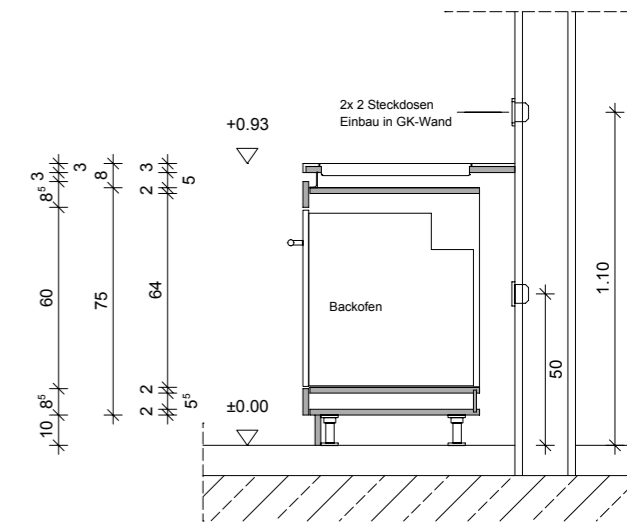

Arbeitsplatte:
G58 - Echtglas Quarzgrau

Fronten:
D03 - Echtlack softmatt Quarzgrau
96G - Lacklaminat softmatt Quarzgrau (Alternative 1)
32Q - Lacklaminat softmatt Quarzgrau (Alternative 1)

- seitliche Korpusbekleidung abgewinkelt
- Griffmulde zwischen korpus und Arbeitsplatte, seitlich abgewinkelt

Schnitt S2