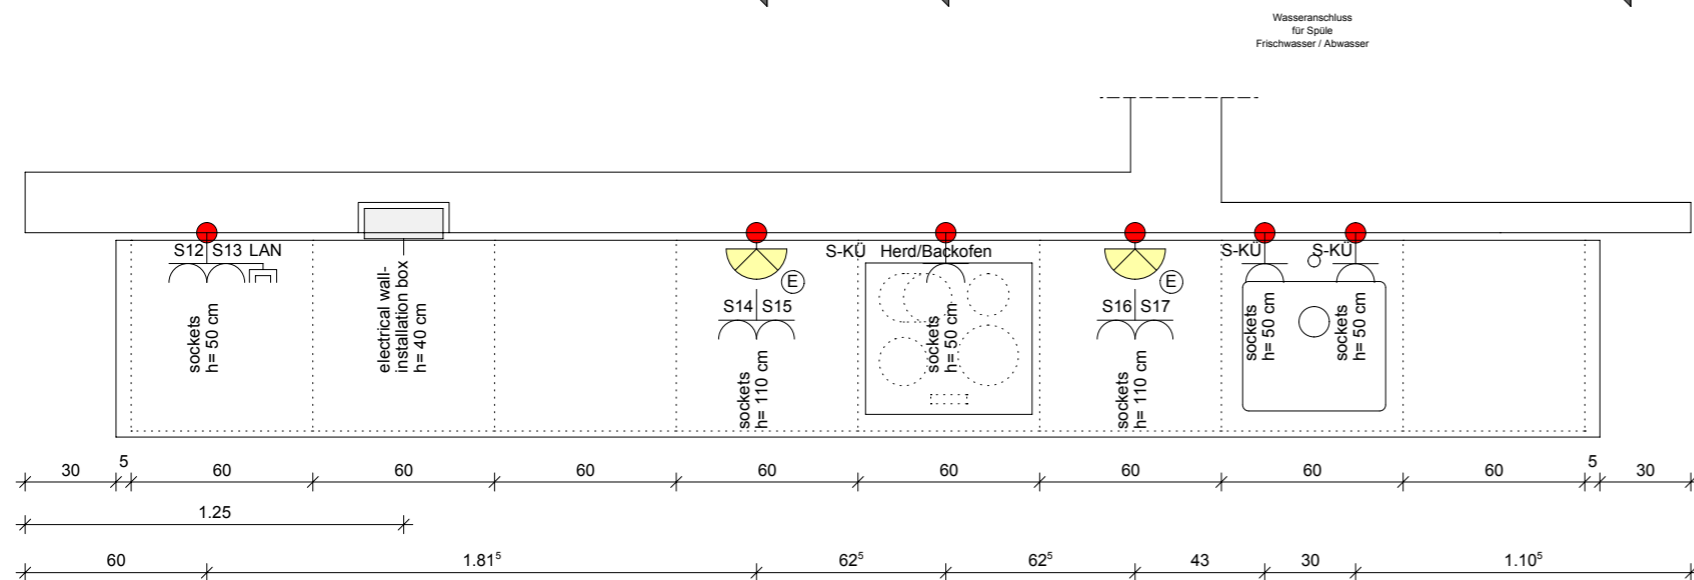

Ansicht Schrankaufteilung