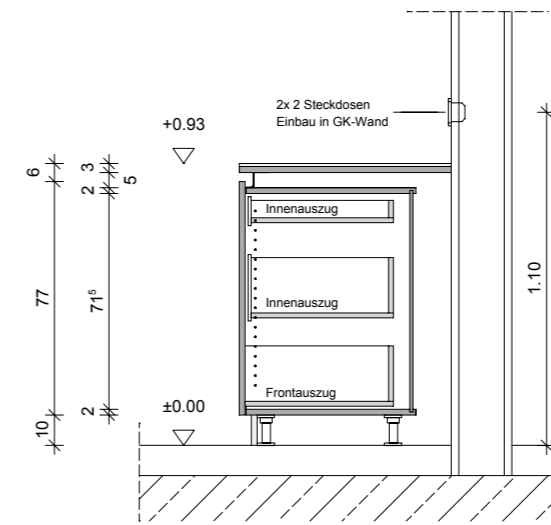

Arbeitsplatte:
G58 - Echtglas Quarzgrau

Fronten:
D03 - Echtlack softmatt Quarzgrau
96G - Lacklaminat softmatt Quarzgrau (Alternative 1)
32Q - Lacklaminat softmatt Quarzgrau (Alternative 1)

- seitliche Korpusbekleidung abgewinkelt
- Griffmulde zwischen korpus und Arbeitsplatte, seitlich abgewinkelt

Schnitt S1