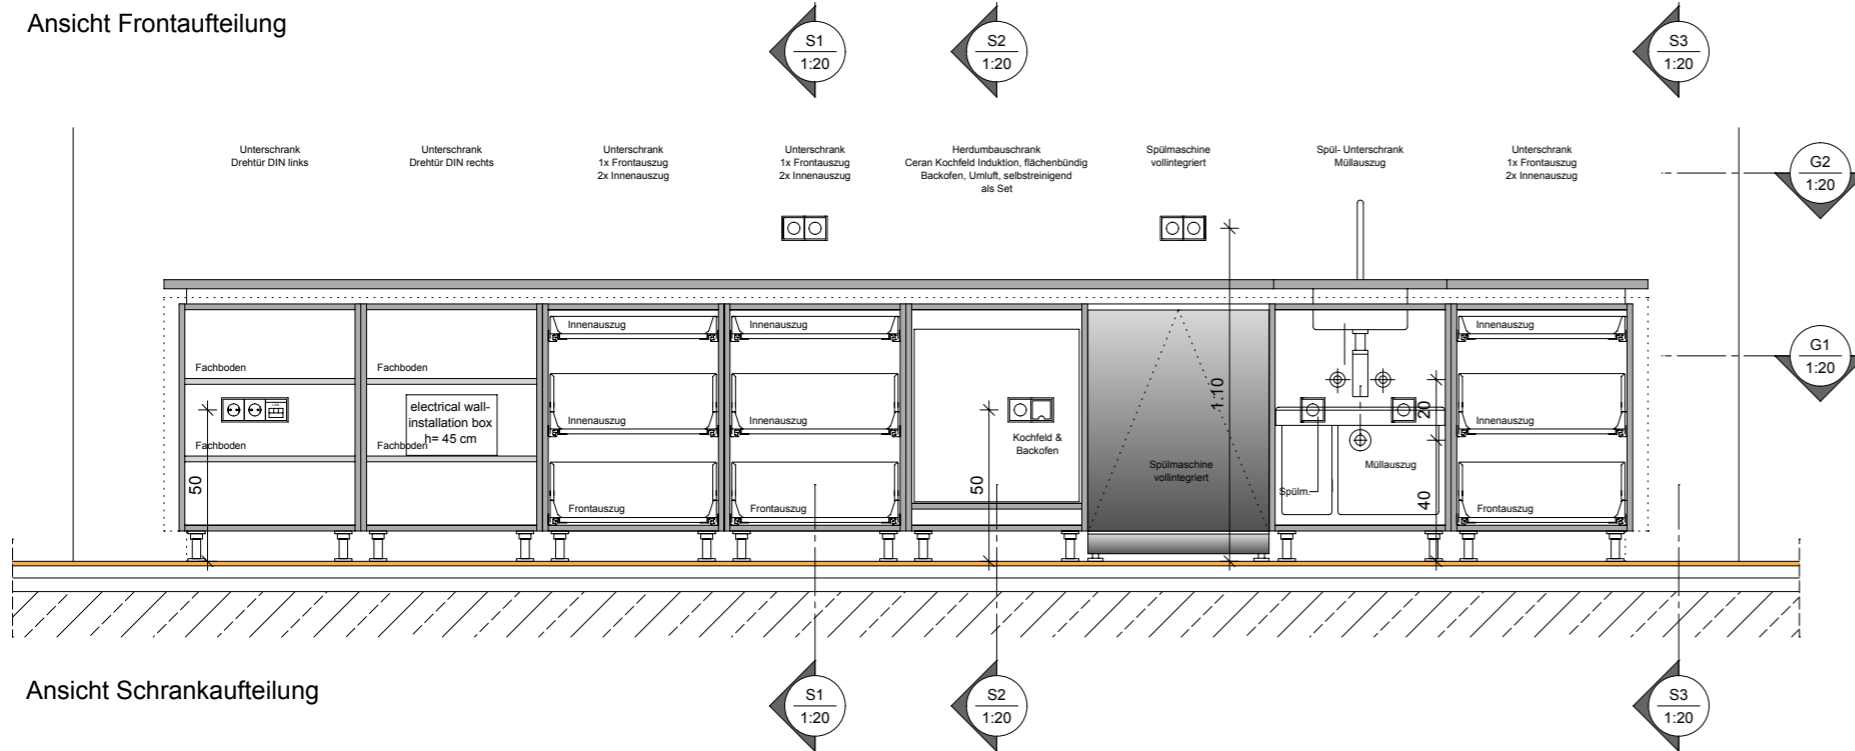

Arbeitsplatte:
G58 - Echtglas Quarzgrau

Fronten:
D03 - Echtlack softmatt Quarzgrau
96G - Lacklaminat softmatt Quarzgrau (Alternative 1)
32Q - Lacklaminat softmatt Quarzgrau (Alternative 1)

- seitliche Korpusbekleidung abgewinkelt
- Griffmulde zwischen korpus und Arbeitsplatte, seitlich abgewinkelt